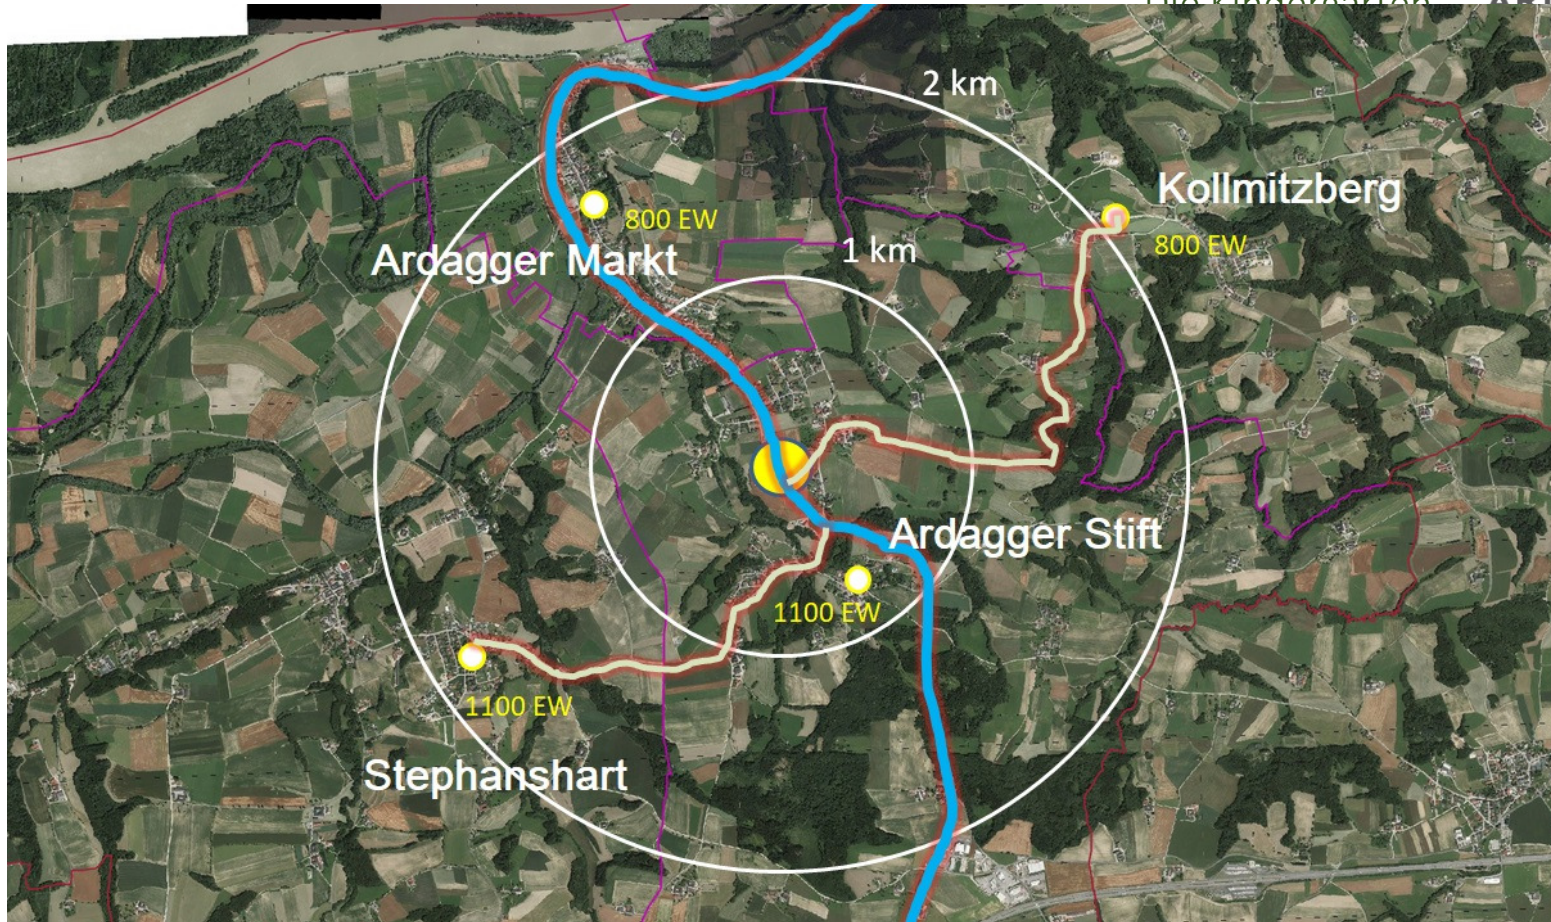

- 2 jährige im Kindergarten ab Herbst 2024
(Schließen der Karenzlücke)
- Mehr Angebot für Kleinstkinder (0-2 J.)
- kleinere Gruppengrößen
- vormittag gratis
- nachmittag leistbar
- Schließen der Ferienlücke

Kinderbetreuungsstandorte in Ardagger 2023/2024

-  = Kindergarten (2,5 bis 6 jährige)
-  = Tagesbetreuung (1-3 jährige)

Kinderbetreuungsstandorte in Ardagger ~~261275~~

-  = Kindergarten (2,5 bis 6 jährige)
-  = Tagesbetreuung (1-3 jährige)
-  = Kleinkindgruppe im Kindergarten (2-3J.)
-  = Alteserweiterte Gruppe im Kindergarten

Die Kindergärten

Neue Verkehrsregelung Schulzentrum:

- >> eine ausschließliche ZONE für KINDER und Fußgänger vor den Schuleingängen
- >> keine Durchfahrt mehr für Privat-PKW; Aus-&Einfahrt nur mehr über die neue Kreuzung
- >> ausschließlich Schul- und Linienbusse dürfen zum Zweck des Schülerein-&-ausstieges durchfahren
- >> insgesamt stehen im Endausbau 89 Parkplätze unmittelbar im Bereich Schule/Nahversorgung zur Verfügung. Zusätzlich noch Radabstellmöglichkeiten und E-Ladesäulen