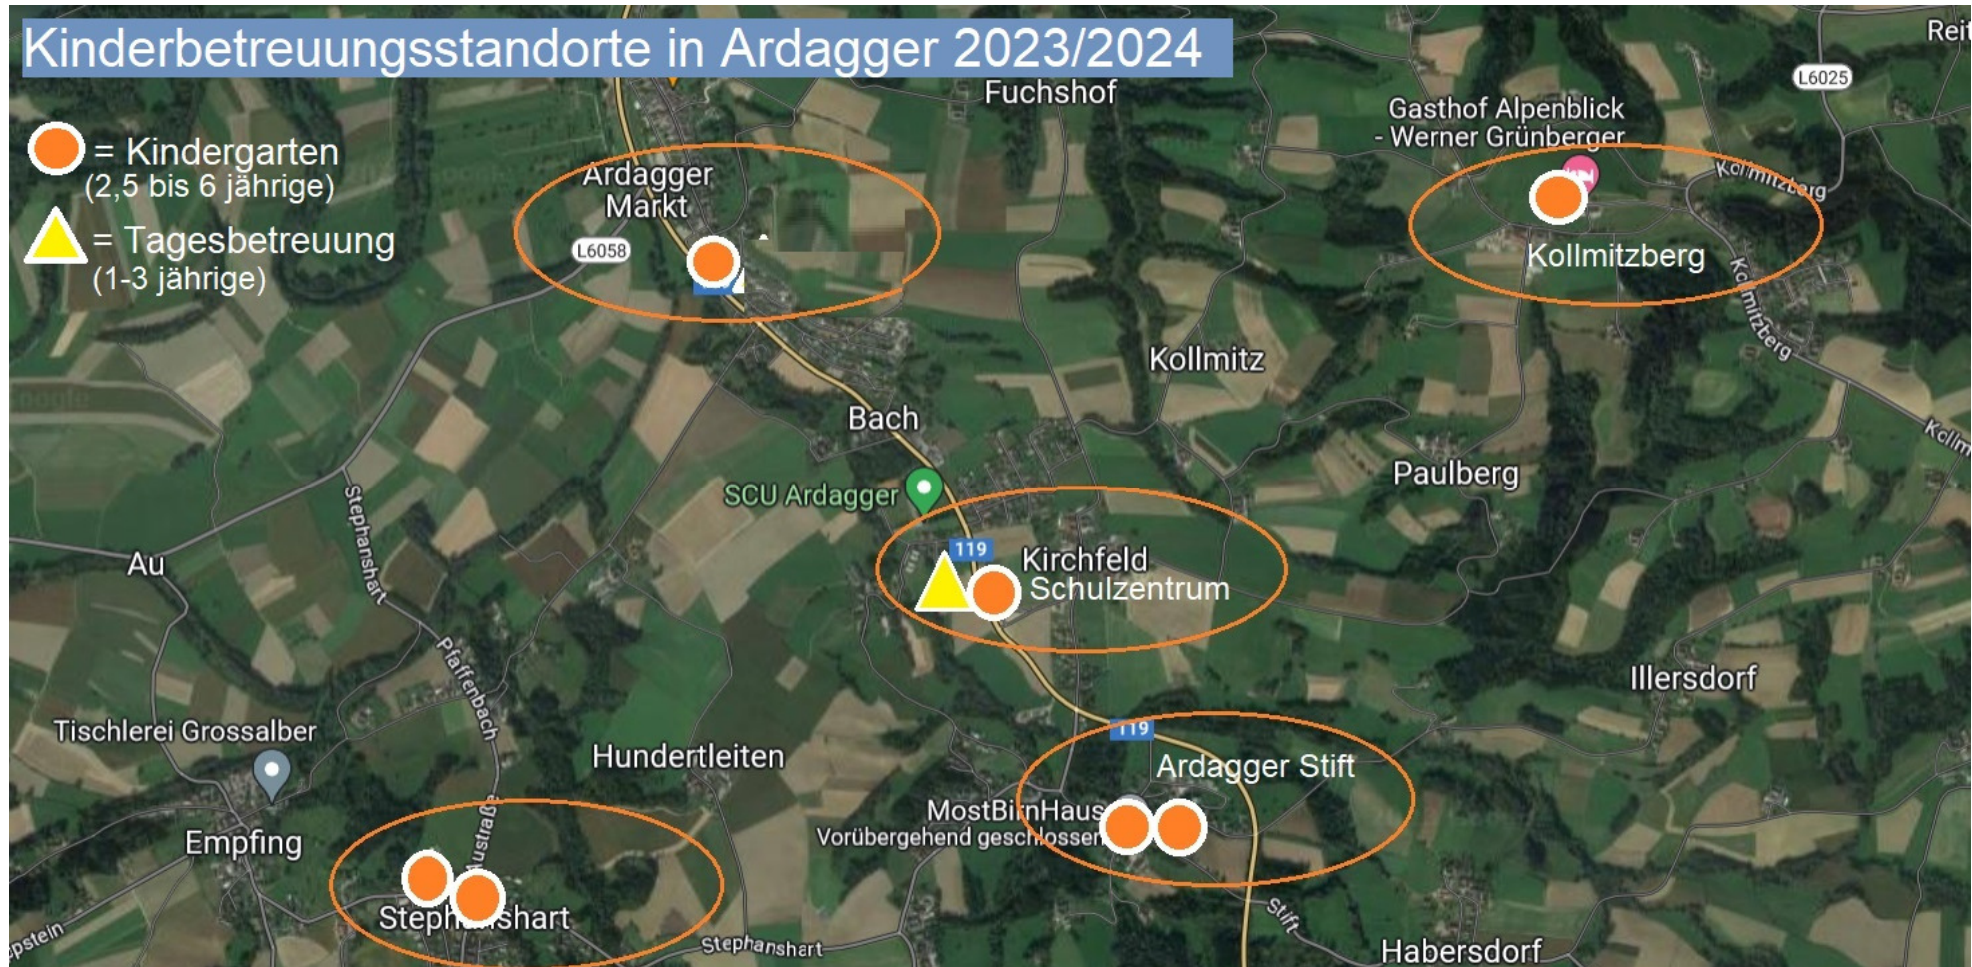

Die Kindergärten

Elternabend am 7. März 2024

Herzlich Willkommen!

Die Kindergärten

DIE NÖ KINDERBETREUUNGSOFFENSIVE

ab Herbst 2024

Bgm. DI Johannes Pressl

Die Vorgaben des Landes Niederösterreich

- 2 jährige im Kindergarten ab Herbst 2024
(Schließen der Karenzlücke)
- Mehr Angebot für Kleinstkinder (0-2 J.)
- kleinere Gruppengrößen
- vormittag gratis
- nachmittag leistbar
- Schließen der Ferienlücke

Kinderbetreuungsstandorte in Ardagger 2023/2024

-  = Kindergarten (2,5 bis 6 jährige)
-  = Tagesbetreuung (1-3 jährige)

Kinderbetreuungsstandorte in Ardagger ~~261275~~

-  = Kindergarten (2,5 bis 6 jährige)
-  = Tagesbetreuung (1-3 jährige)
-  = Kleinkindgruppe im Kindergarten (2-3J.)
-  = Alteserweiterte Gruppe im Kindergarten

Die Kindergärten

Neue Verkehrsregelung Schulzentrum:

- >> eine ausschließliche ZONE für KINDER und Fußgänger vor den Schuleingängen
- >> keine Durchfahrt mehr für Privat-PKW; Aus-&Einfahrt nur mehr über die neue Kreuzung
- >> ausschließlich Schul- und Linienbusse dürfen zum Zweck des Schülerein-&-ausstieges durchfahren
- >> insgesamt stehen im Endausbau 89 Parkplätze unmittelbar im Bereich Schule/Nahversorgung zur Verfügung. Zusätzlich noch Radabstellmöglichkeiten und E-Ladesäulen