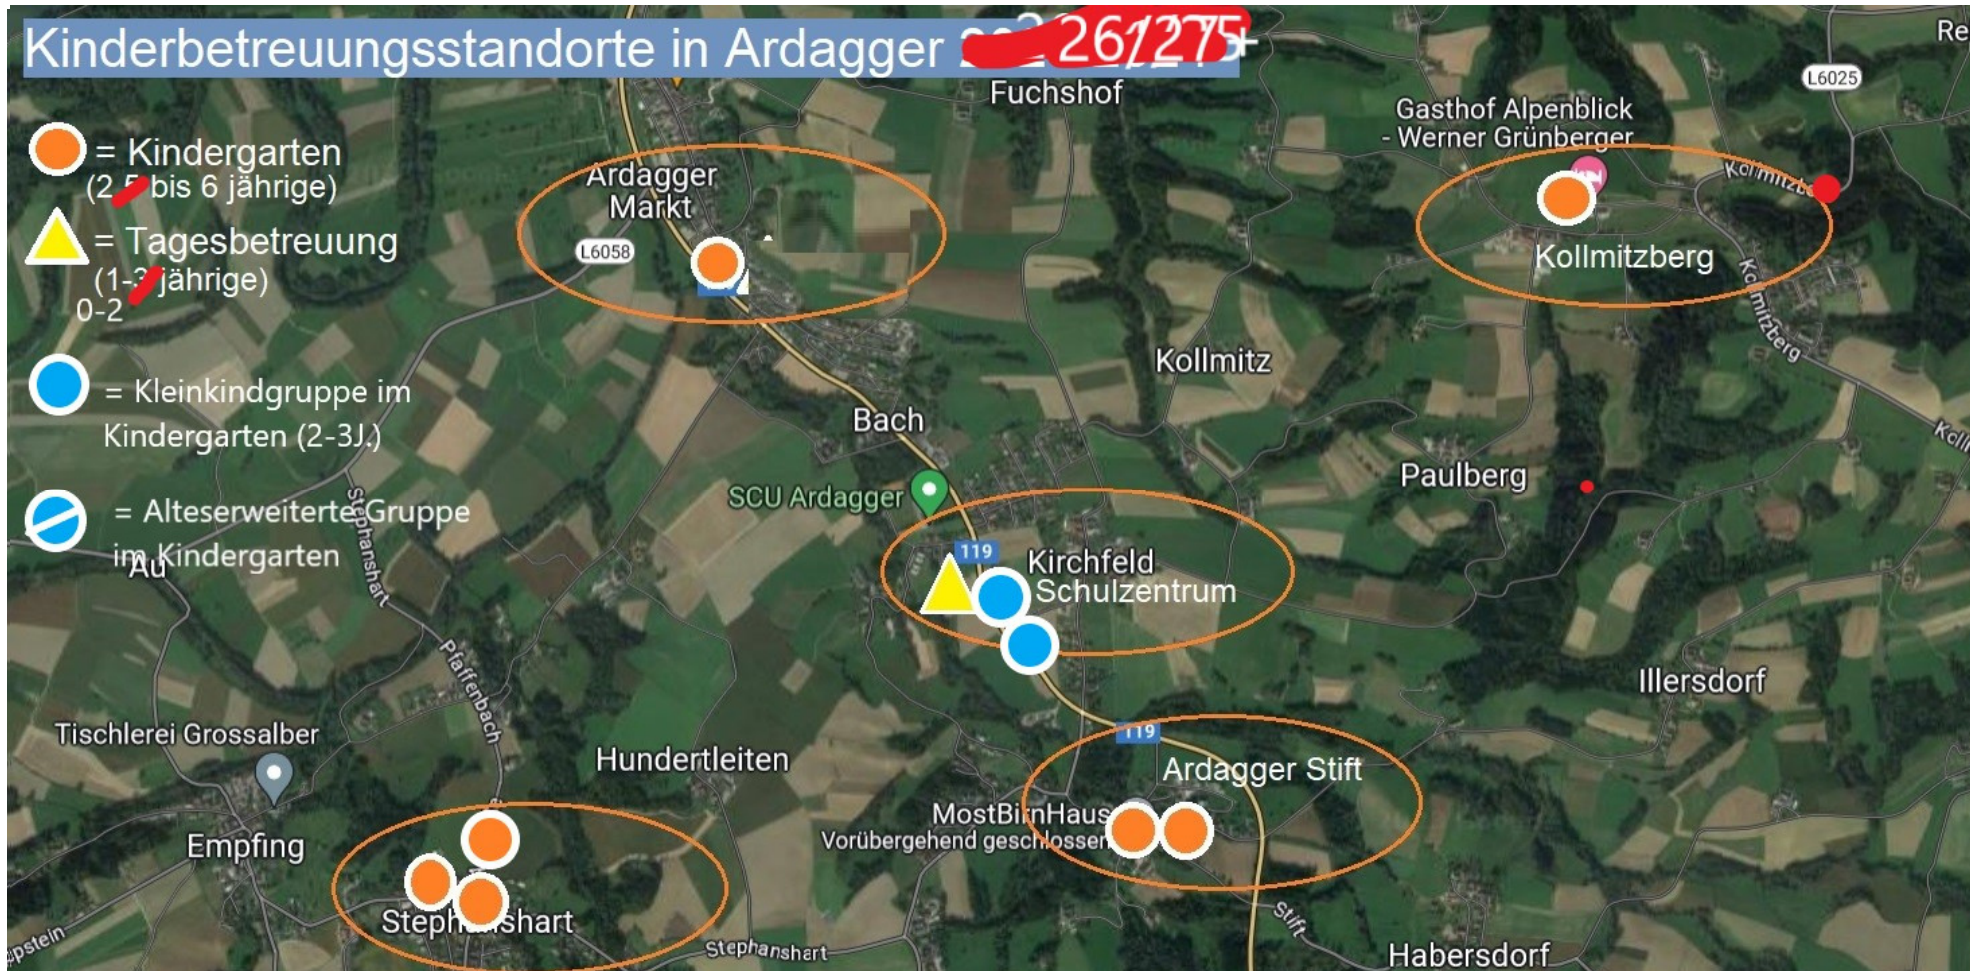

- 2 jährige im Kindergarten ab Herbst 2024
(Schließen der Karenzlücke)
- Mehr Angebot für Kleinstkinder (0-2 J.)
- kleinere Gruppengrößen
- vormittag gratis
- nachmittag leistbar
- Schließen der Ferienlücke

Kinderbetreuungsstandorte in Ardagger 2023/2024

-  = Kindergarten (2,5 bis 6 jährige)
-  = Tagesbetreuung (1-3 jährige)

Kinderbetreuungsstandorte in Ardagger ~~261275~~

-  = Kindergarten (2,5 bis 6 jährige)
-  = Tagesbetreuung (1-3 jährige)
-  = Kleinkindgruppe im Kindergarten (2-3J.)
-  = Alteserweiterte Gruppe im Kindergarten

Die Kindergärten

Neue Verkehrsregelung Schulzentrum:

- >> eine ausschließliche ZONE für KINDER und Fußgänger vor den Schuleingängen
- >> keine Durchfahrt mehr für Privat-PKW; Aus-&Einfahrt nur mehr über die neue Kreuzung
- >> ausschließlich Schul- und Linienbusse dürfen zum Zweck des Schülerein-&-ausstieges durchfahren
- >> insgesamt stehen im Endausbau 89 Parkplätze unmittelbar im Bereich Schule/Nahversorgung zur Verfügung. Zusätzlich noch Radabstellmöglichkeiten und E-Ladesäulen