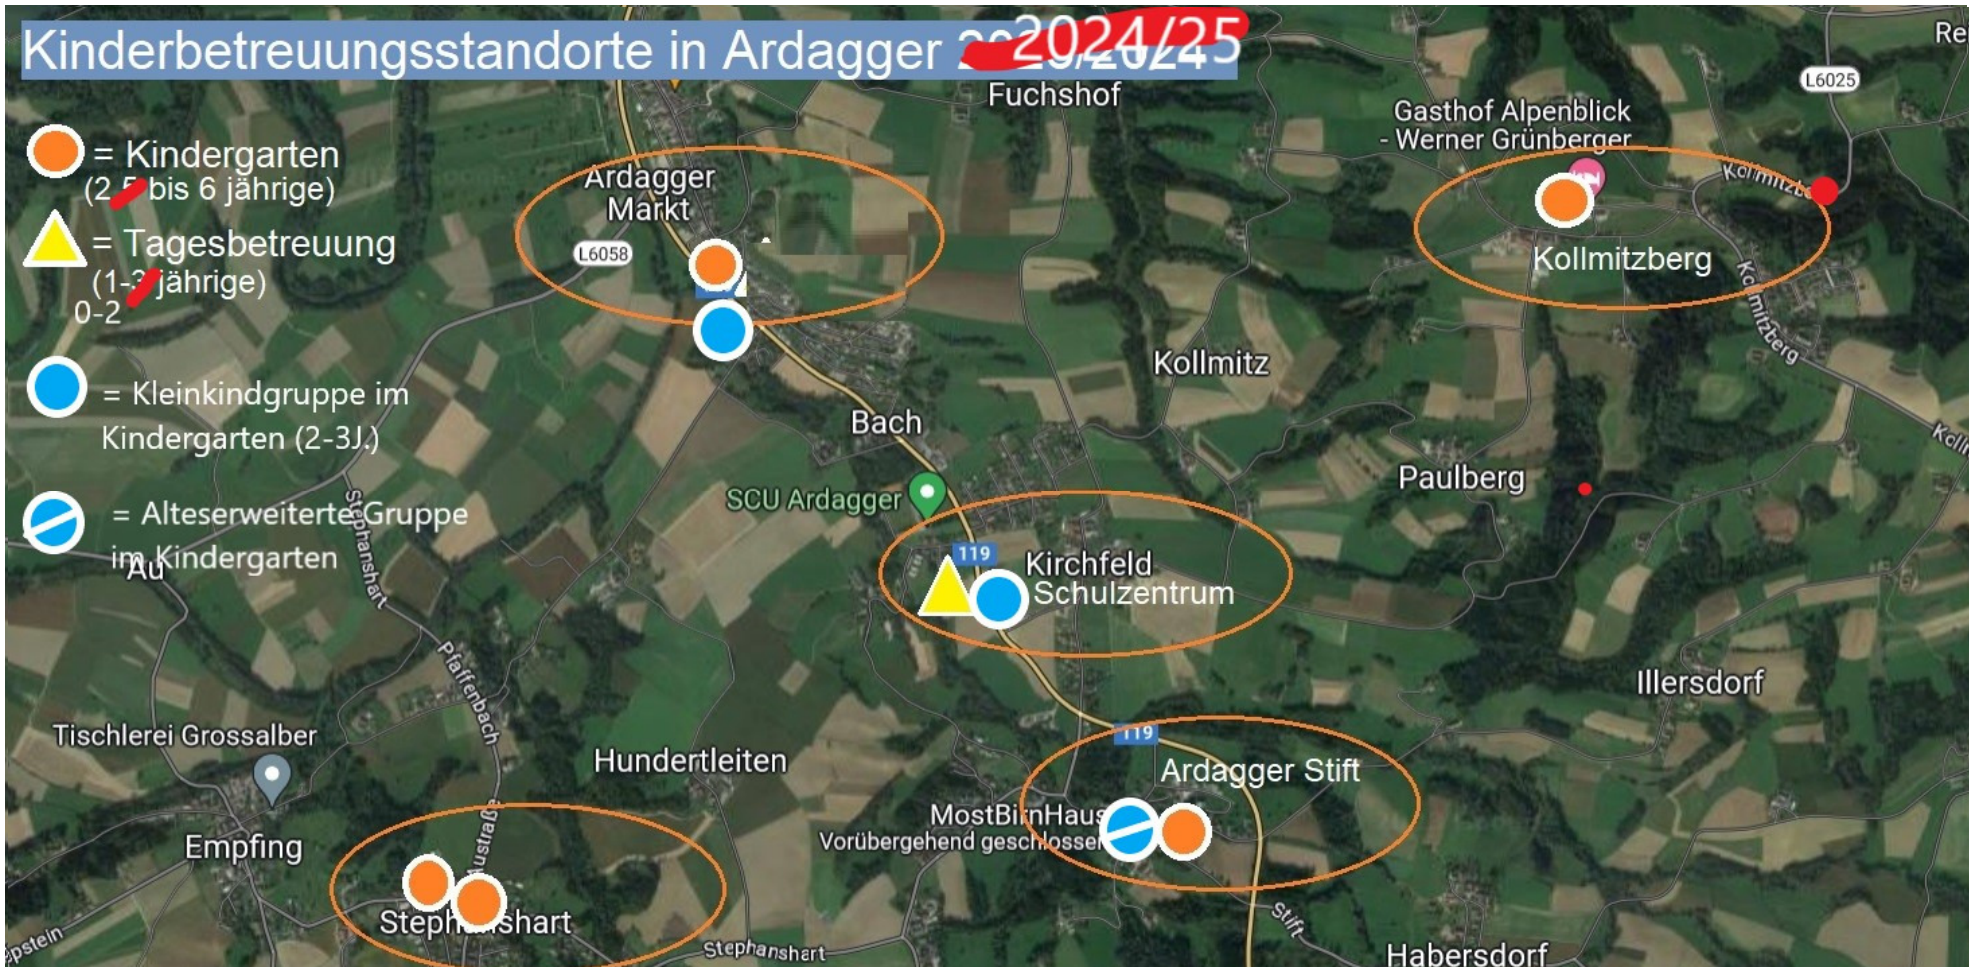

Die Kindergärten

Elternabend am 7. März 2024

Herzlich Willkommen!

Die Kindergärten

DIE NÖ KINDERBETREUUNGSOFFENSIVE

ab Herbst 2024

Bgm. DI Johannes Pressl

Die Vorgaben des Landes Niederösterreich

- 2 jährige im Kindergarten ab Herbst 2024
(Schließen der Karenzlücke)
- Mehr Angebot für Kleinstkinder (0-2 J.)
- kleinere Gruppengrößen
- vormittag gratis
- nachmittag leistbar
- Schließen der Ferienlücke

Kinderbetreuungsstandorte in Ardagger 2023/2024

-  = Kindergarten (2,5 bis 6 jährige)
-  = Tagesbetreuung (1-3 jährige)

Kinderbetreuungsstandorte in Ardagger ~~261275~~

-  = Kindergarten (2,5 bis 6 jährige)
-  = Tagesbetreuung (1-3 jährige)
-  = Kleinkindgruppe im Kindergarten (2-3J.)
-  = Alteserweiterte Gruppe im Kindergarten

Die Kindergärten

Neue Verkehrsregelung Schulzentrum:

- >> eine ausschließliche ZONE für KINDER und Fußgänger vor den Schuleingängen
- >> keine Durchfahrt mehr für Privat-PKW; Aus-&Einfahrt nur mehr über die neue Kreuzung
- >> ausschließlich Schul- und Linienbusse dürfen zum Zweck des Schülerein-&-ausstieges durchfahren
- >> insgesamt stehen im Endausbau 89 Parkplätze unmittelbar im Bereich Schule/Nahversorgung zur Verfügung. Zusätzlich noch Radabstellmöglichkeiten und E-Ladesäulen