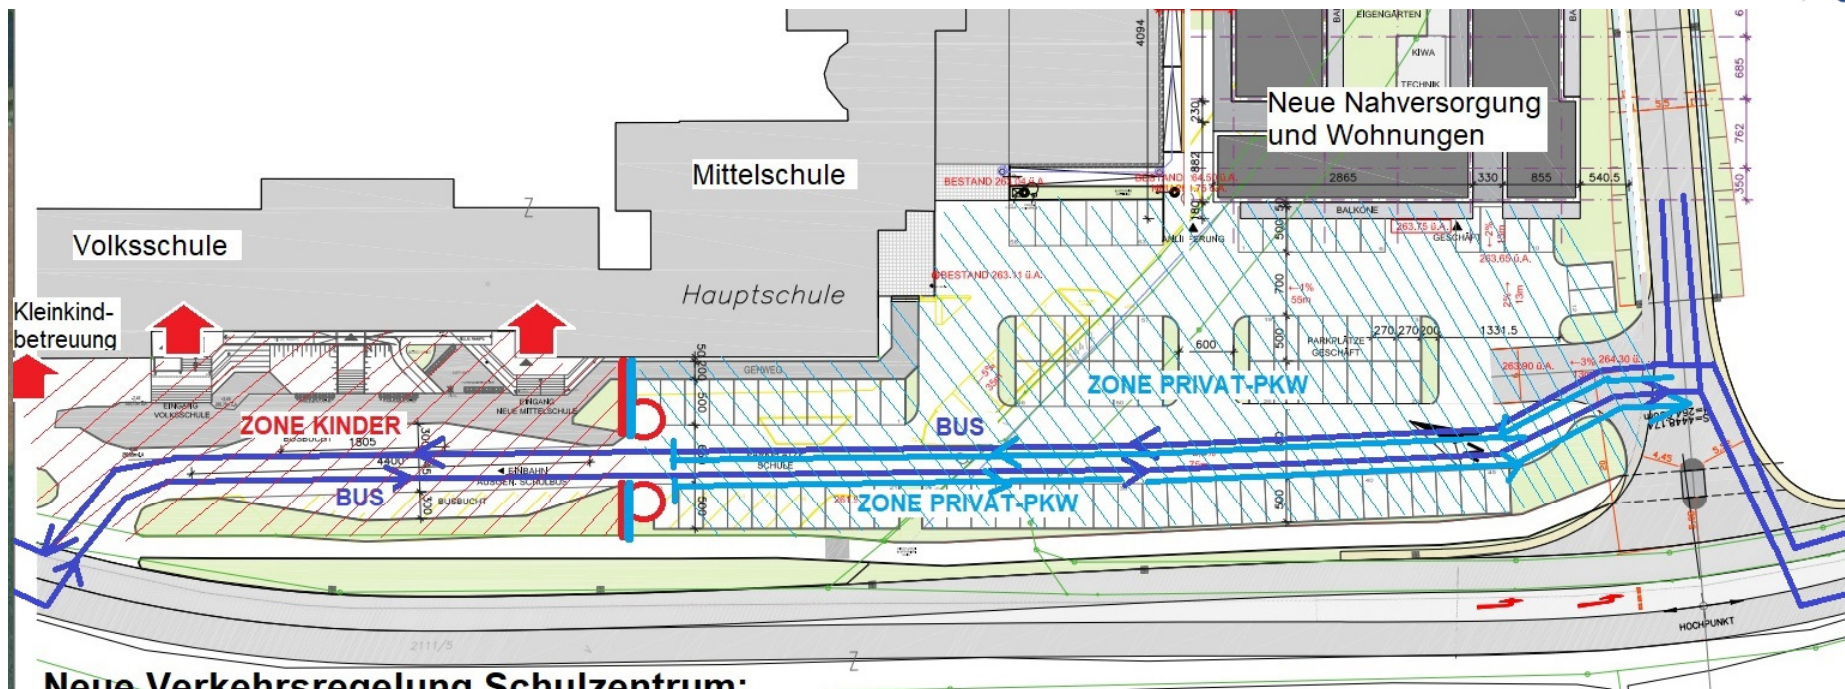

Kinderbetreuungsstandorte in Ardagger 2023/2024

-  = Kindergarten (2,5 bis 6 jährige)
-  = Tagesbetreuung (1-3 jährige)

Kinderbetreuungsstandorte in Ardagger ~~261275~~

-  = Kindergarten (2,5 bis 6 jährige)
-  = Tagesbetreuung (1-3 jährige)
-  = Kleinkindgruppe im Kindergarten (2-3J.)
-  = Alteserweiterte Gruppe im Kindergarten

Die Kindergärten

Neue Verkehrsregelung Schulzentrum:

- >> eine ausschließliche ZONE für KINDER und Fußgänger vor den Schuleingängen
- >> keine Durchfahrt mehr für Privat-PKW; Aus-&Einfahrt nur mehr über die neue Kreuzung
- >> ausschließlich Schul- und Linienbusse dürfen zum Zweck des Schülerein-&-ausstieges durchfahren
- >> insgesamt stehen im Endausbau 89 Parkplätze unmittelbar im Bereich Schule/Nahversorgung zur Verfügung. Zusätzlich noch Radabstellmöglichkeiten und E-Ladesäulen

LAGEPLAN 1:500

Zukünftig viele Dienste an einem Standort

- Kleinstkindbetreuung (0-2) inkl. Mittage. und allenfalls NM Betreuung
- Kleinkindgruppe im Kindergarten (2-3) und Nachmittagsbetreuung
- „Normale Kindergartengruppe“ in den KG's
- Volksschule inkl. Nachmittagsbetreuung und Mittagsverpflegung
- Mittelschule inkl. Nachmittagsbetreuung und Mittagsverpflegung
- Musikschule