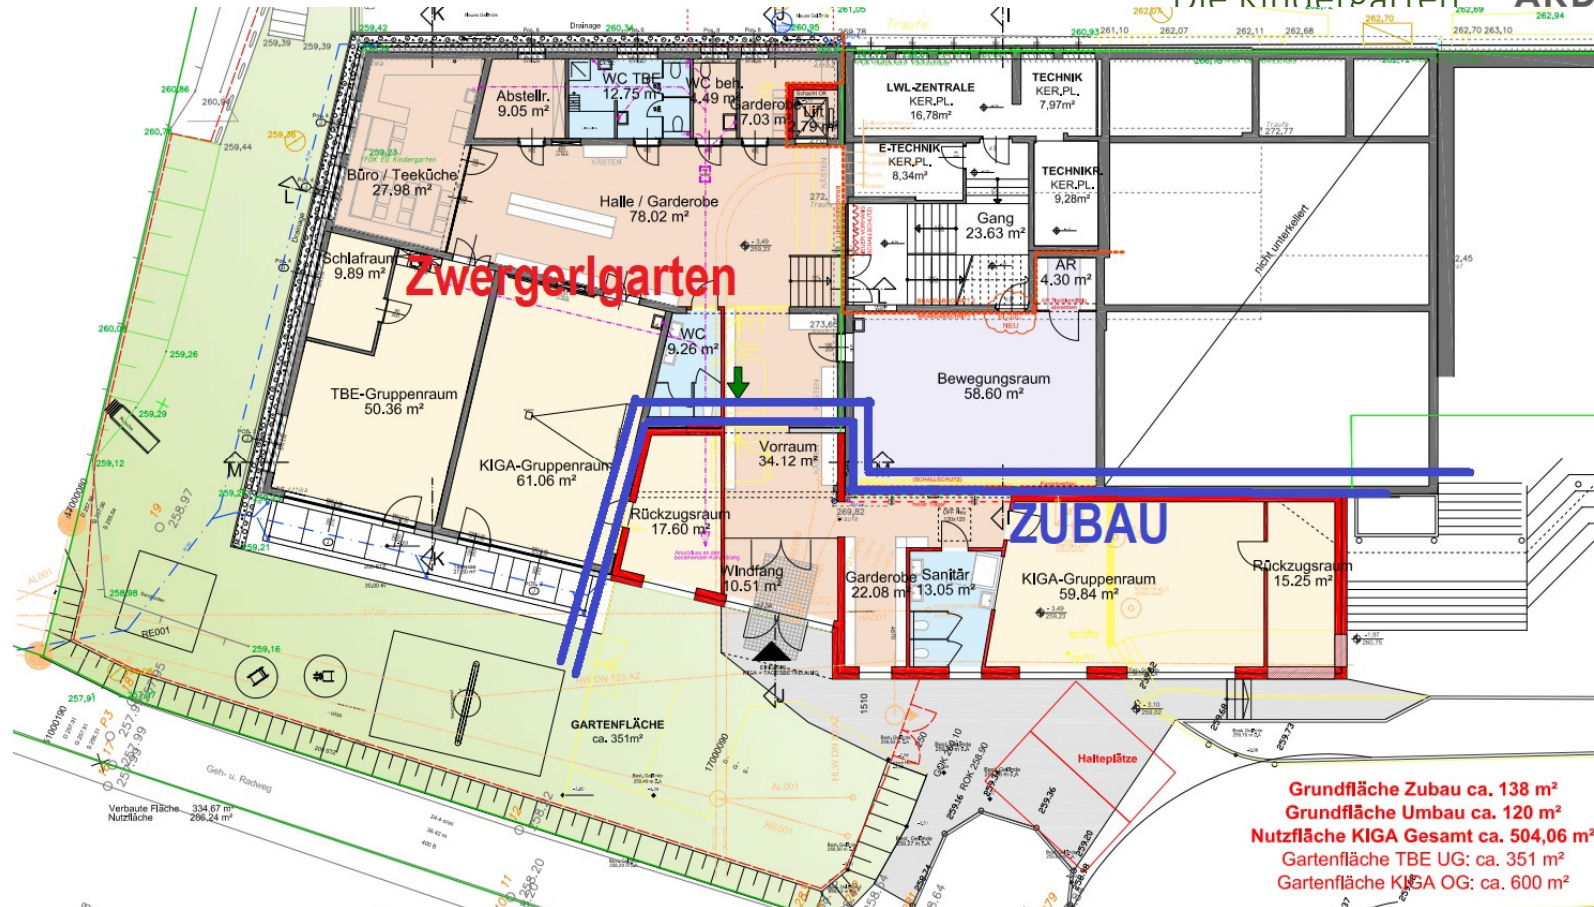

Kinderbetreuungsstandorte in Ardagger 2023/2024

-  = Kindergarten (2,5 bis 6 jährige)
-  = Tagesbetreuung (1-3 jährige)

Kinderbetreuungsstandorte in Ardagger ~~261275~~

-  = Kindergarten (2,5 bis 6 jährige)
-  = Tagesbetreuung (1-3 jährige)
-  = Kleinkindgruppe im Kindergarten (2-3J.)
-  = Alteserweiterte Gruppe im Kindergarten

Die Kindergärten

Neue Verkehrsregelung Schulzentrum:

- >> eine ausschließliche ZONE für KINDER und Fußgänger vor den Schuleingängen
- >> keine Durchfahrt mehr für Privat-PKW; Aus-&Einfahrt nur mehr über die neue Kreuzung
- >> ausschließlich Schul- und Linienbusse dürfen zum Zweck des Schülerein-&-ausstieges durchfahren
- >> insgesamt stehen im Endausbau 89 Parkplätze unmittelbar im Bereich Schule/Nahversorgung zur Verfügung. Zusätzlich noch Radabstellmöglichkeiten und E-Ladesäulen

LAGEPLAN 1:500

Zukünftig viele Dienste an einem Standort

- Kleinstkindbetreuung (0-2) inkl. Mittage. und allenfalls NM Betreuung
- Kleinkindgruppe im Kindergarten (2-3) und Nachmittagsbetreuung
- „Normale Kindergartengruppe“ in den KG's
- Volksschule inkl. Nachmittagsbetreuung und Mittagsverpflegung
- Mittelschule inkl. Nachmittagsbetreuung und Mittagsverpflegung
- Musikschule